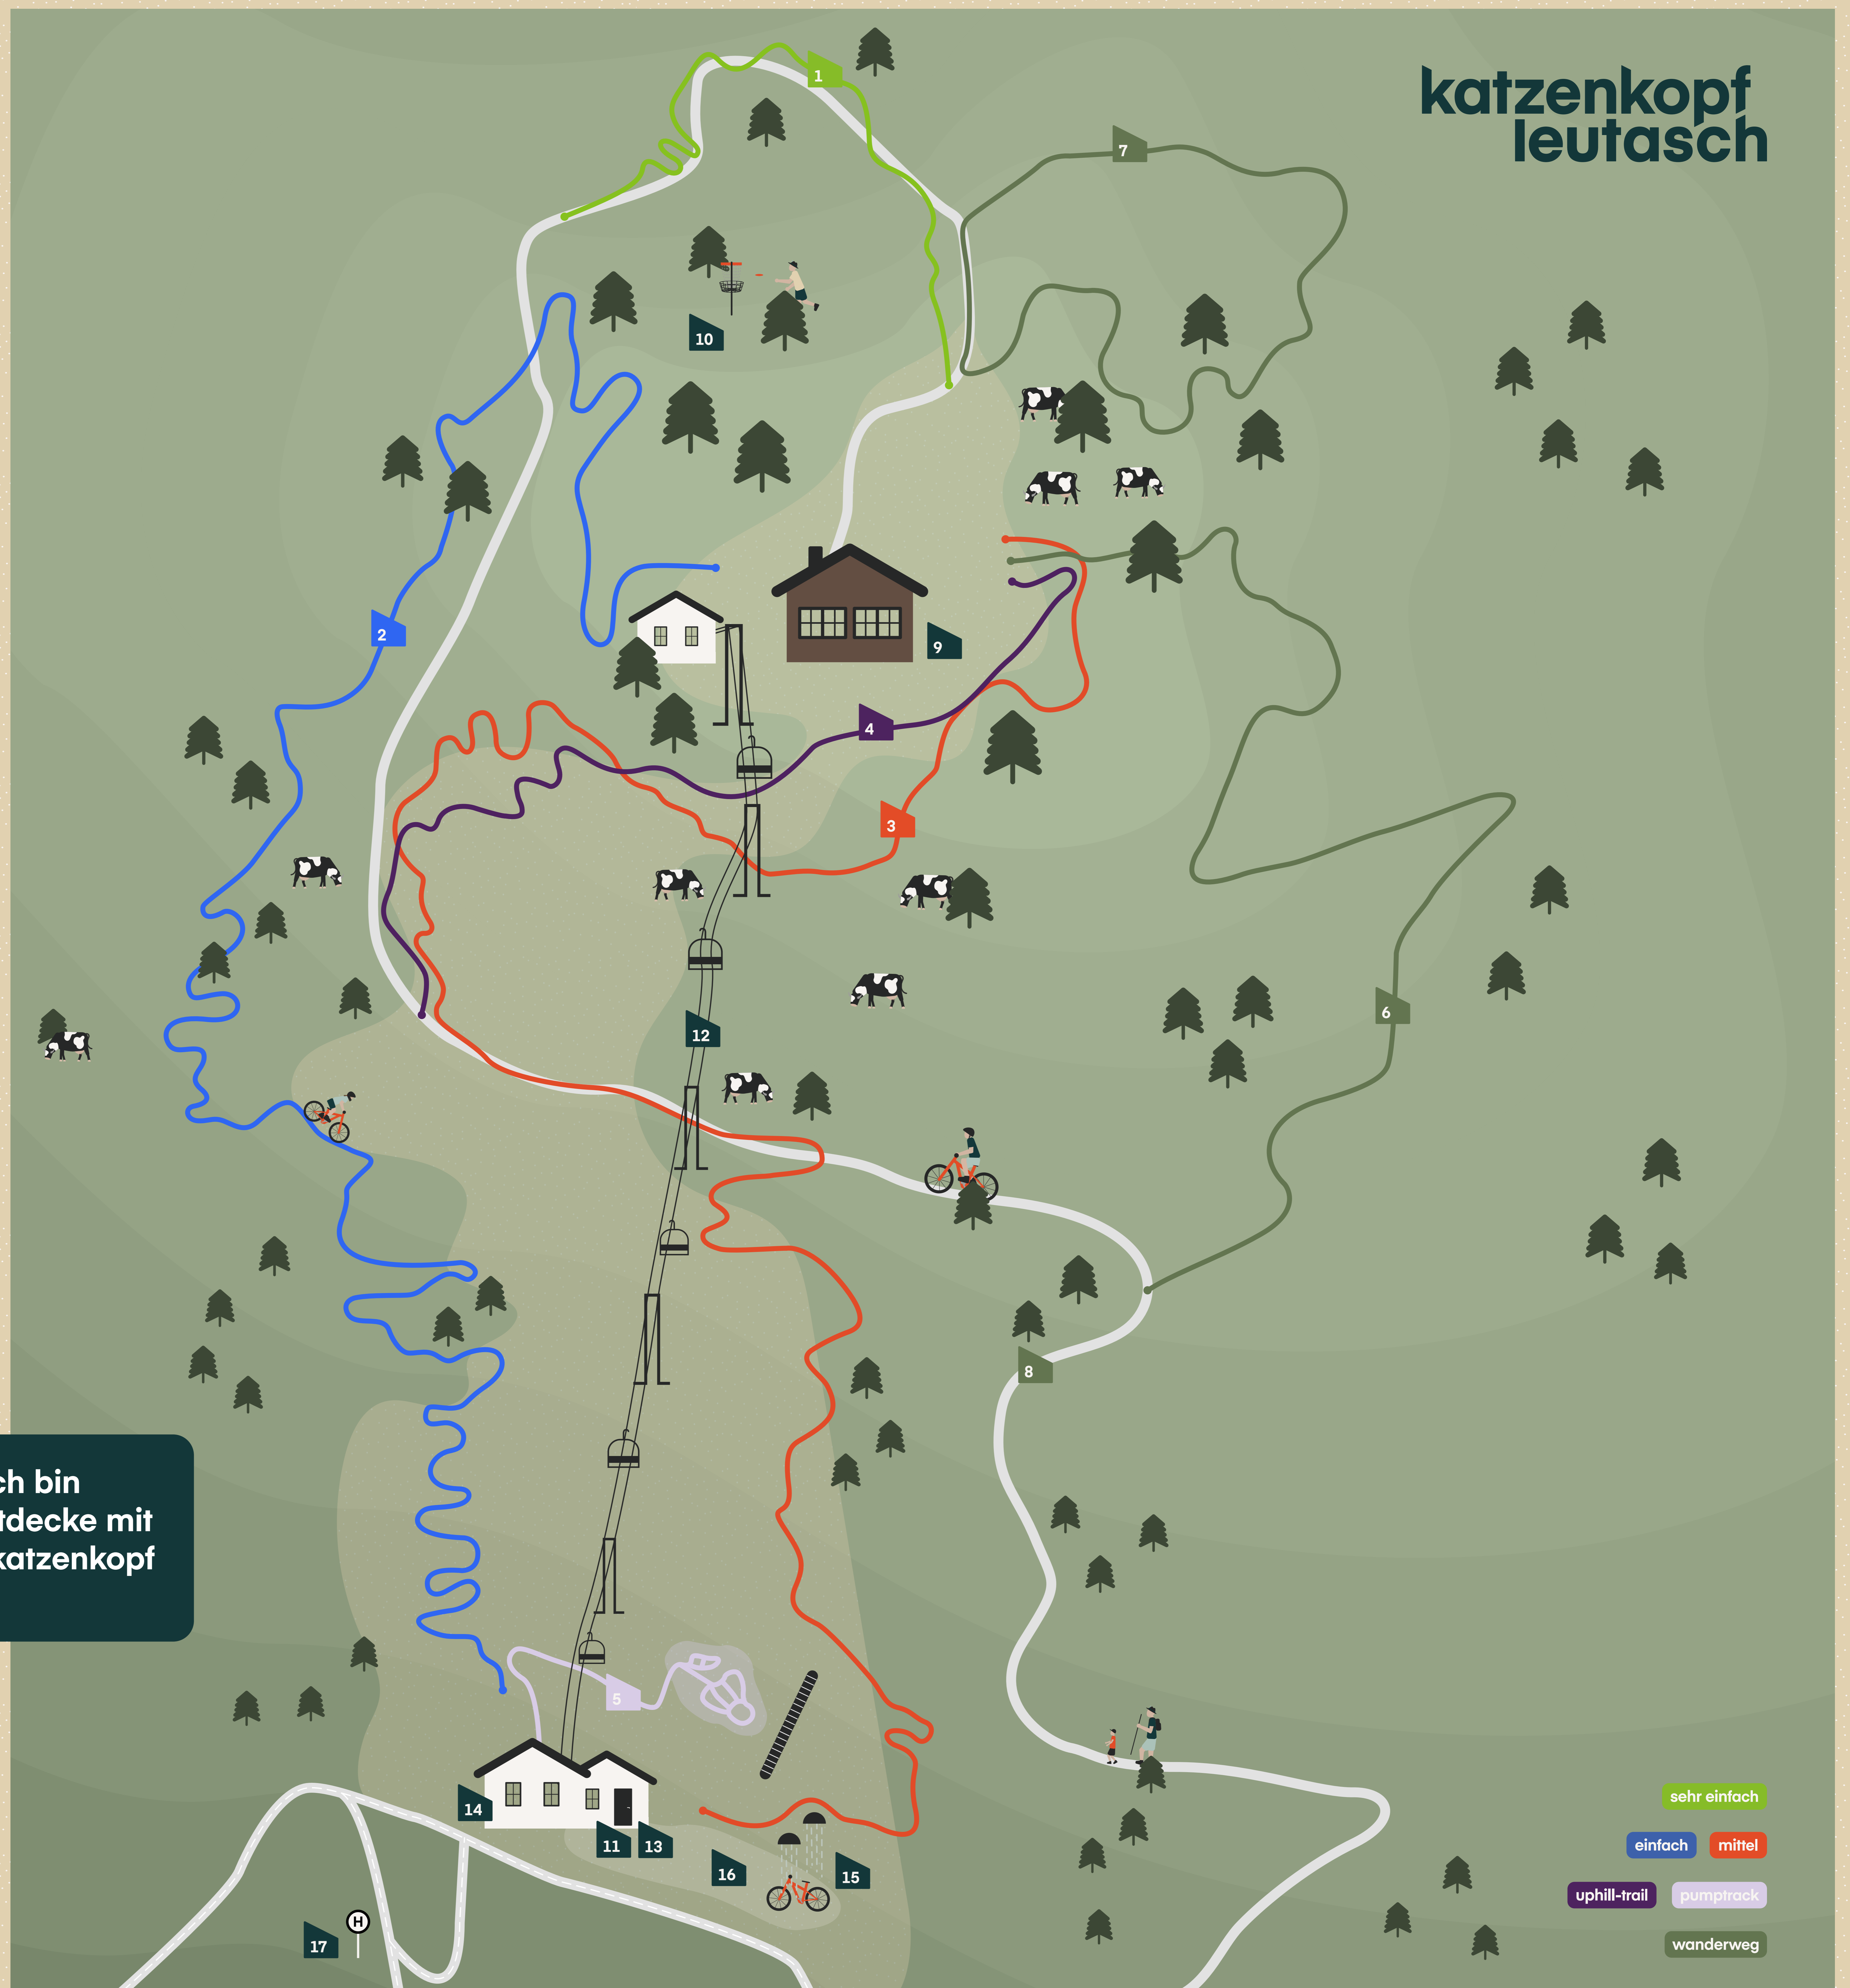

## trails

- 1 Green Pangea
- 2 Kitty Twister
- 3 Dirty Dancer
- 4 Everest Lite
- 5 Gravel Pit

## wanderwege

- 6 Rappenlöcher Steig
- 7 Rundweg
- 8 Berg- und Talweg

## sonstiges

- 9 Katzenkopfhütte
- 10 Disc-Golf-Parcour
- 11 Kasse & Infopoint
- 12 3-er Sessellift
- 13 Bikeverleih & Shop
- 14 WC-Anlagen
- 15 Bikewash Station
- 16 Parkplatz
- 17 Busstation

# katzenkopf leutasch

servus, ich bin karla. entdecke mit mir den katzenkopf leutasch!

- sehr einfach
- einfach
- mittel
- uphill-trail
- pumptrack
- wanderweg